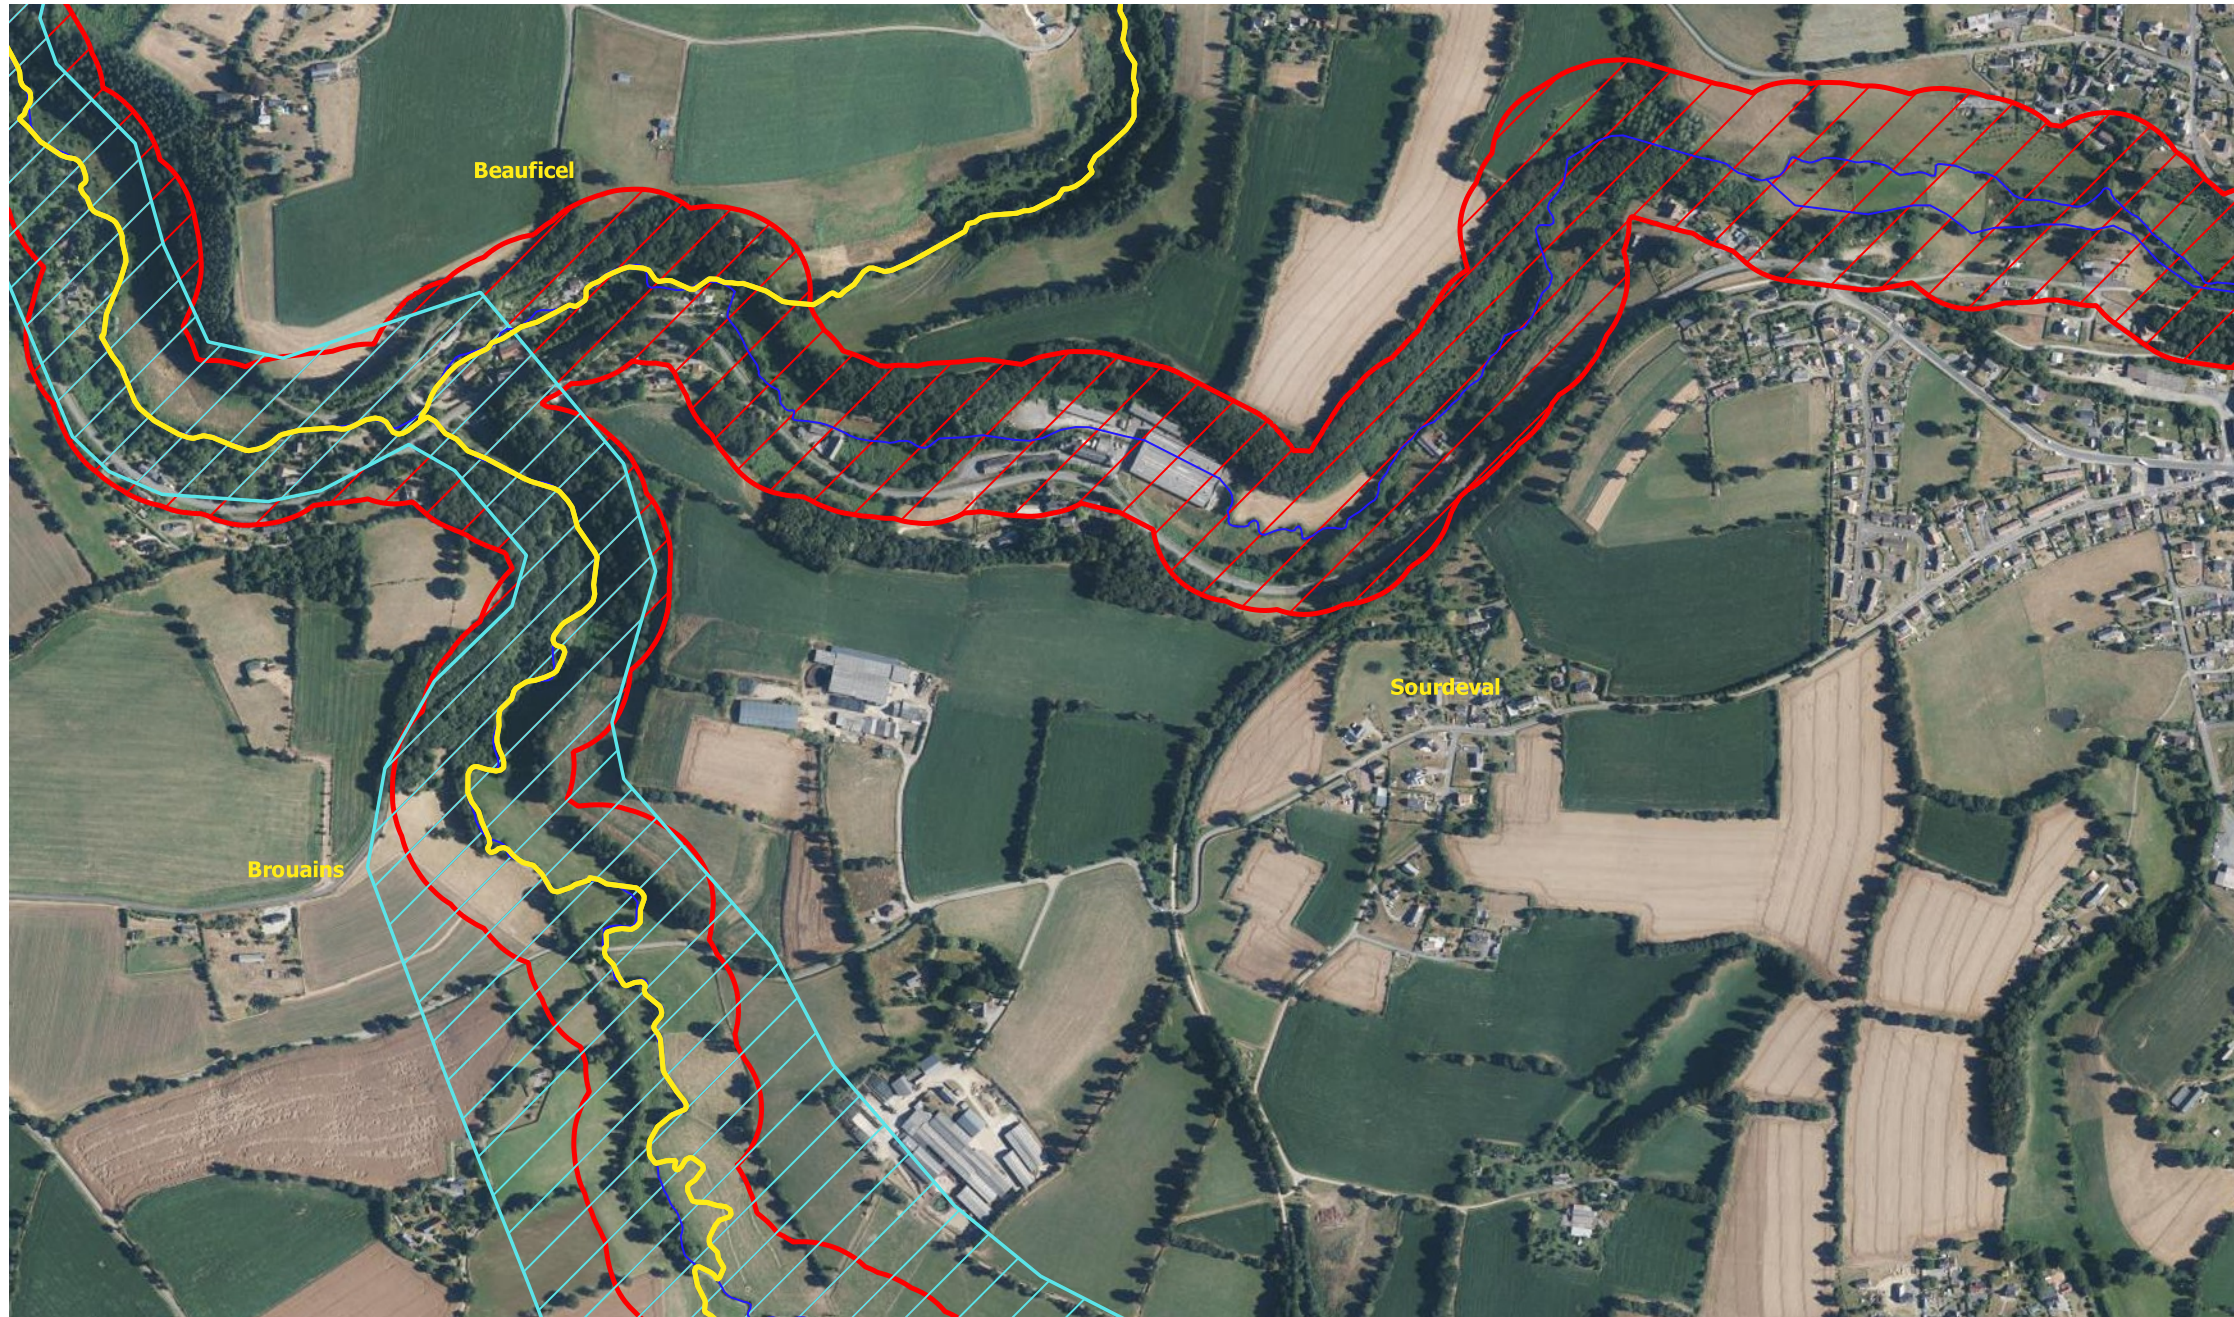

G240

Site Natura 2000 FR2500110 "Vallée de la Sée" Beauficel, Brouains, Sourdeval

— Sée  Périmètre Natura 2000 actuel  Périmètre Natura 2000 proposé

0 100 200 m