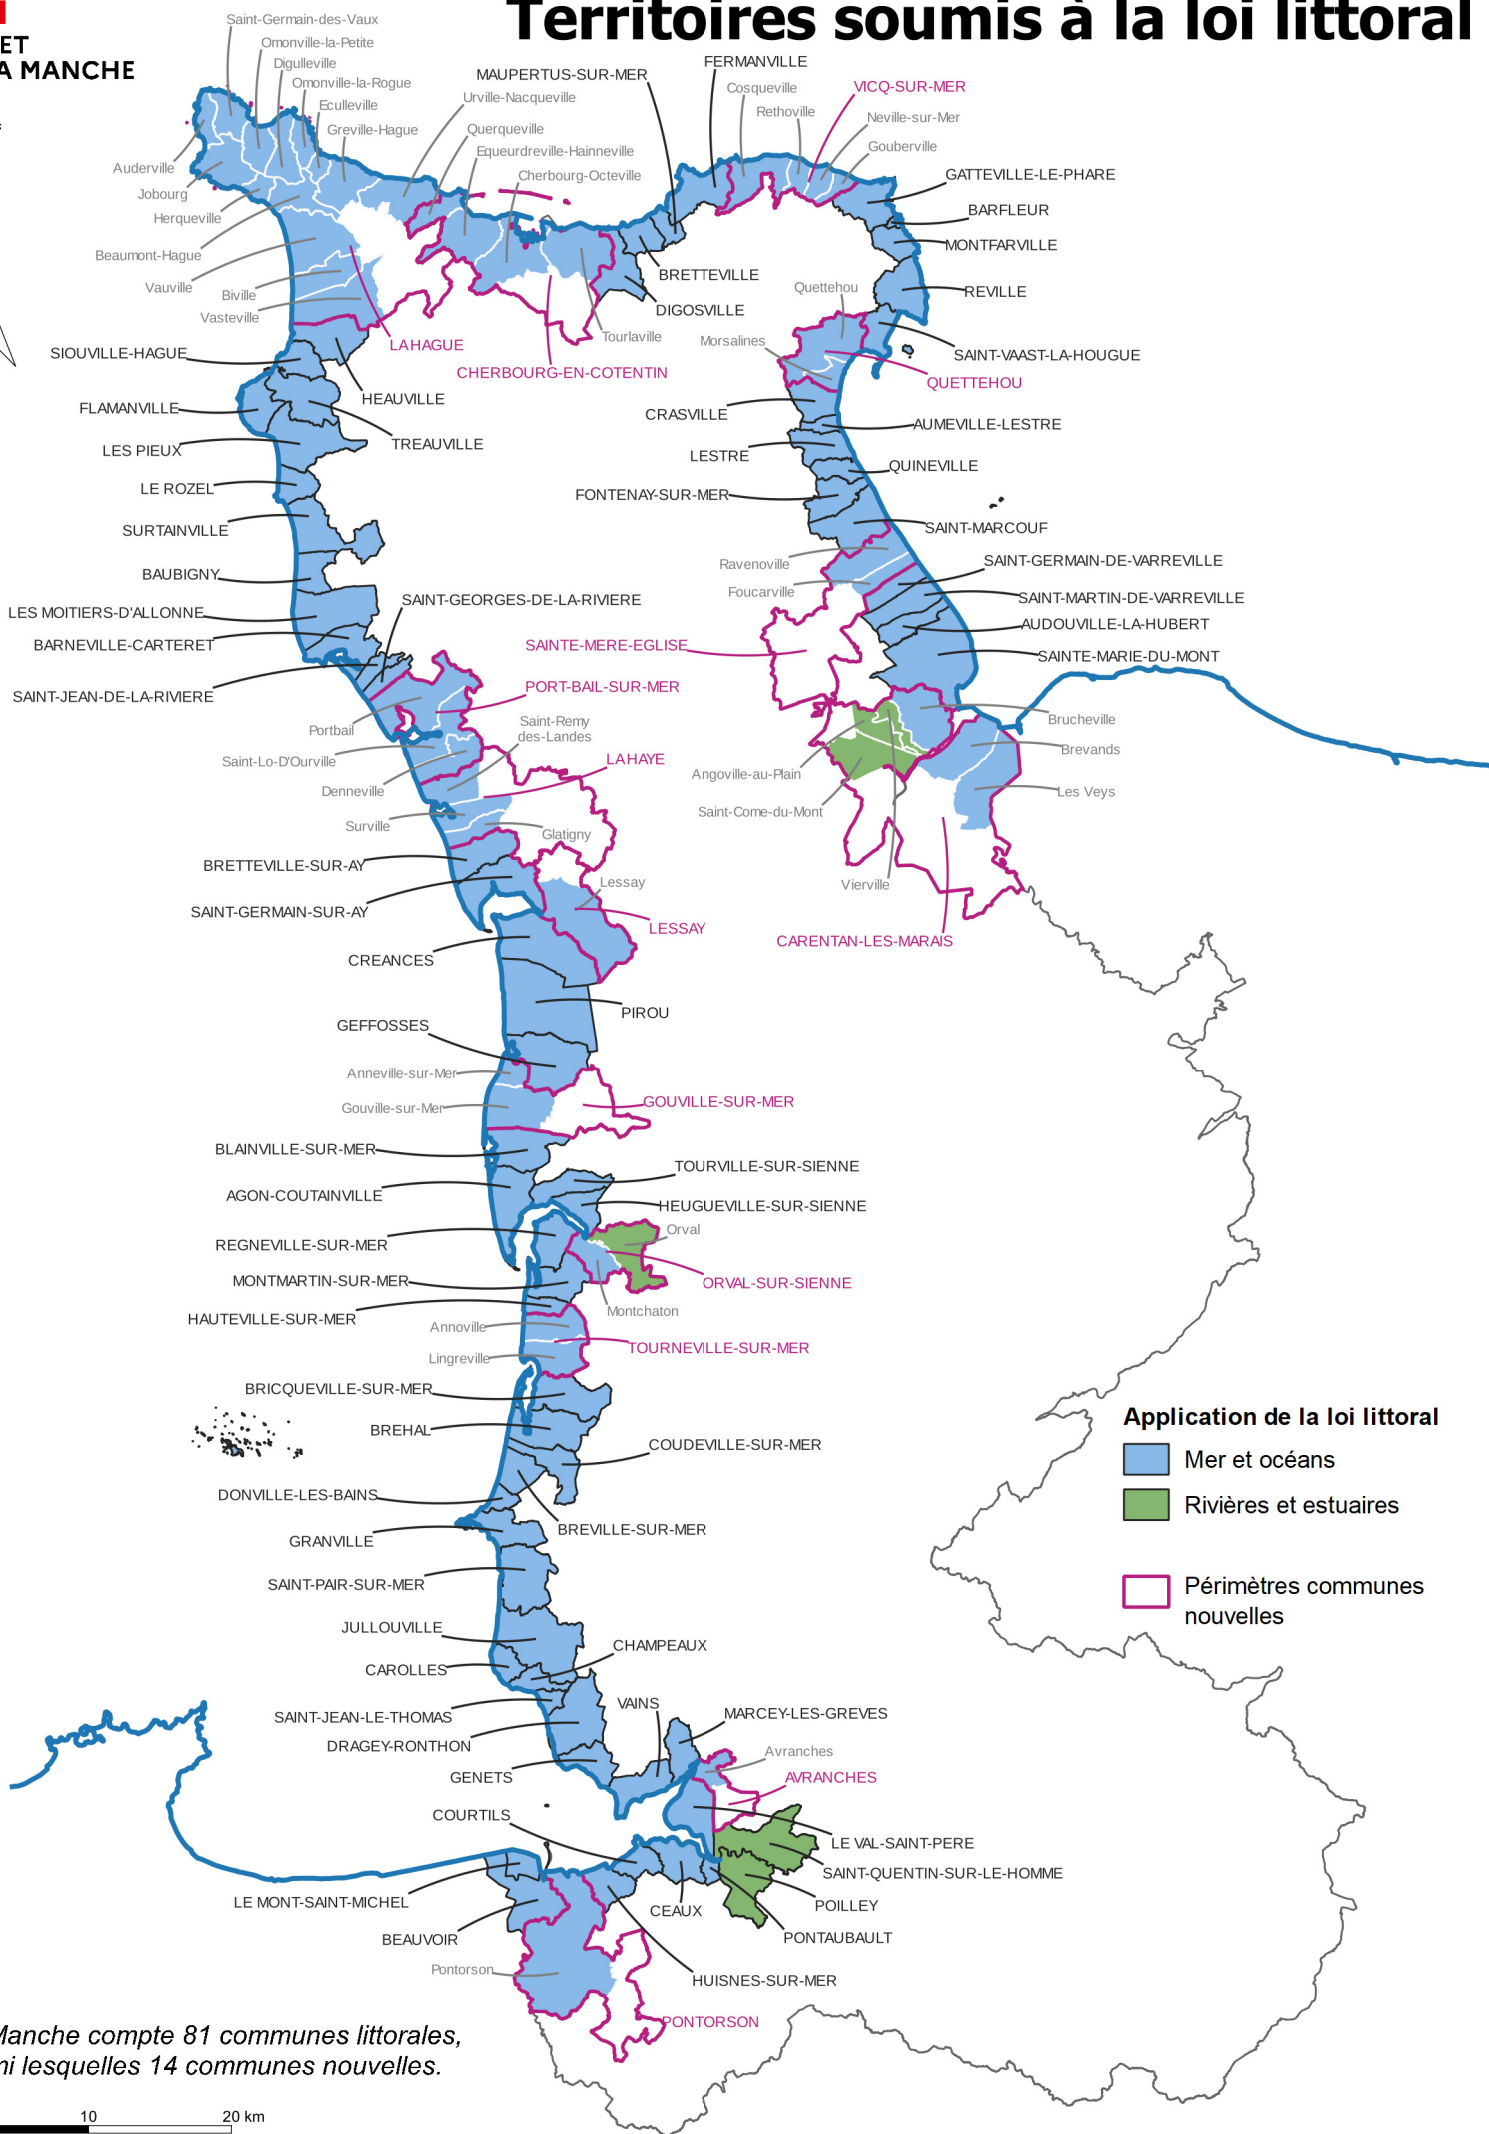

Territoires soumis à la loi littoral

Application de la loi littoral

- Mer et océans
- Rivières et estuaires
- Périmètres communes nouvelles

La Manche compte 81 communes littorales, parmi lesquelles 14 communes nouvelles.

0 10 20 km