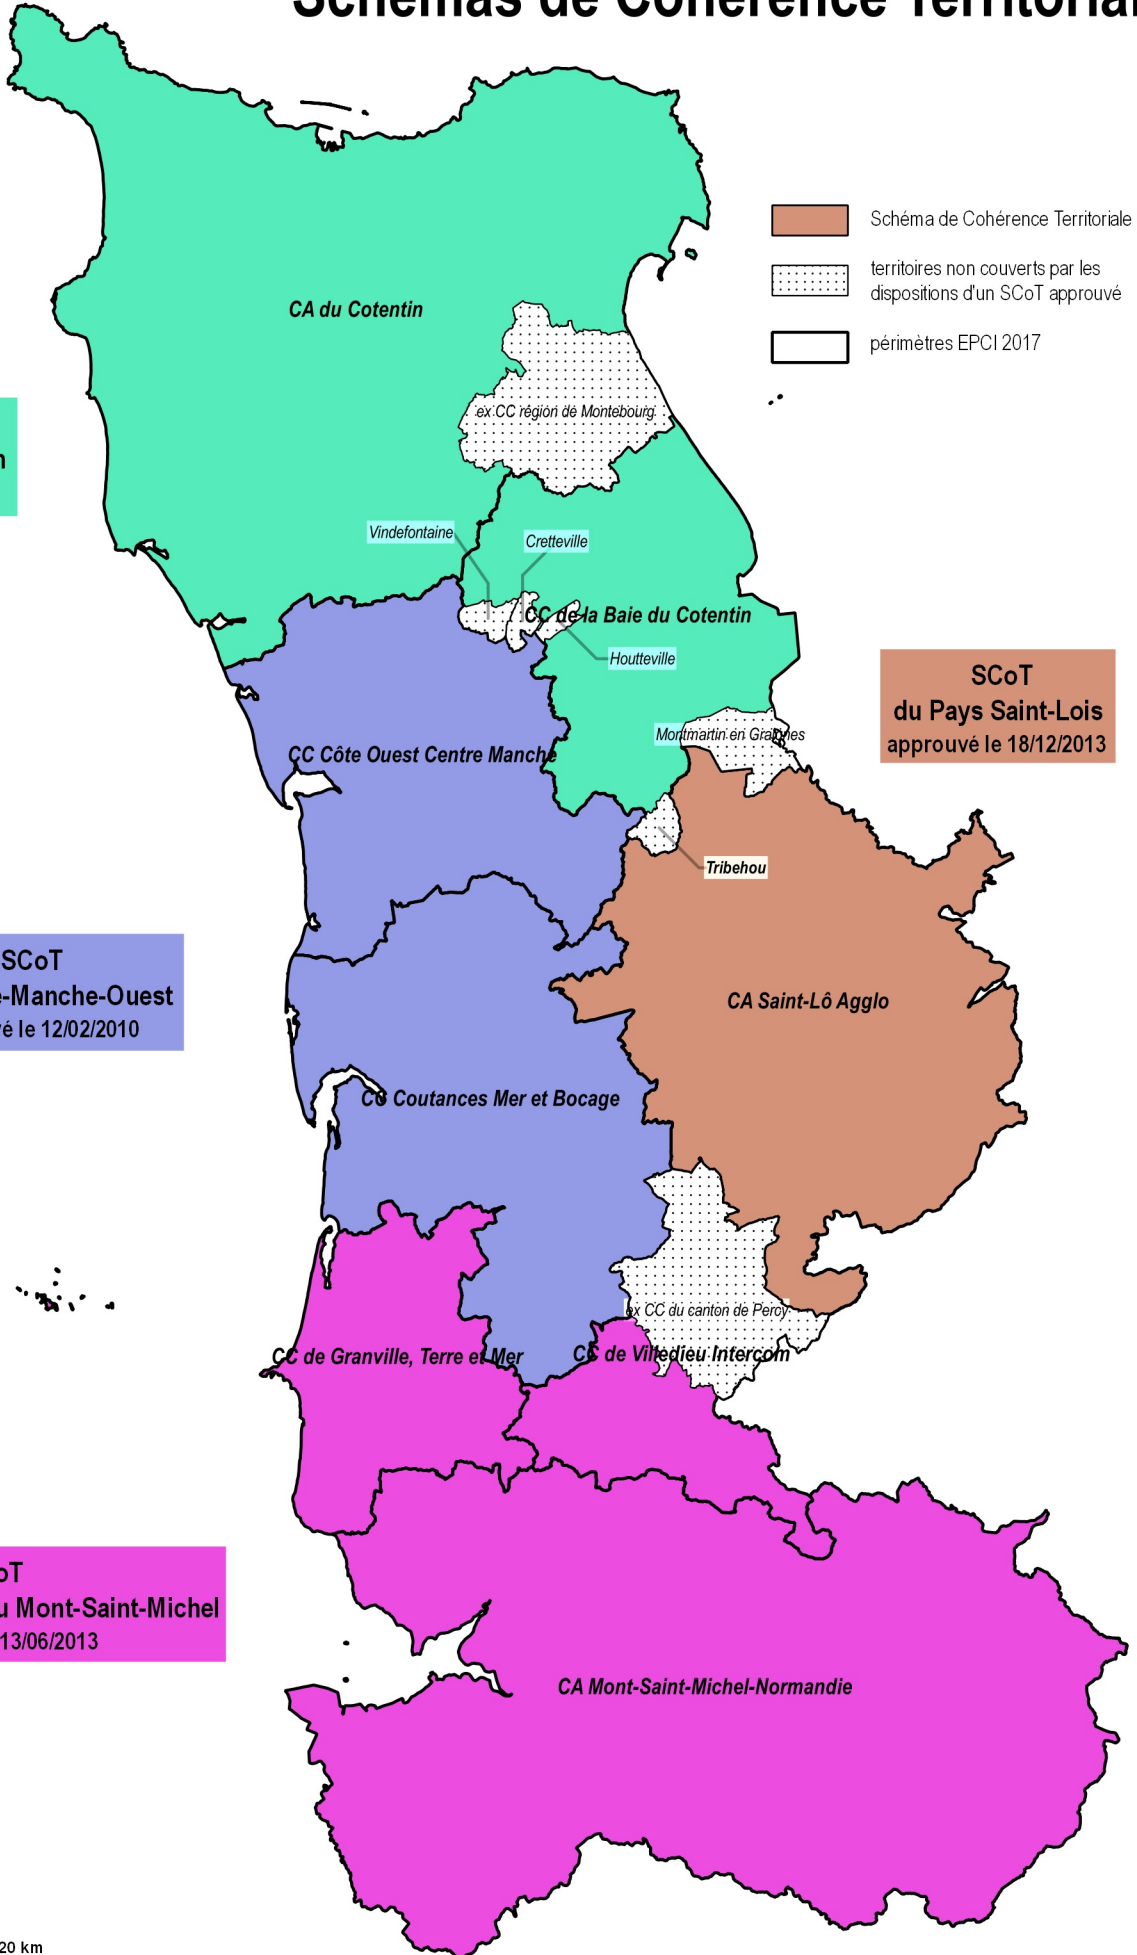

Liberté • Égalité • Fraternité
RÉPUBLIQUE FRANÇAISE

PRÉFET DE LA MANCHE

Schémas de Cohérence Territoriale

- Schéma de Cohérence Territoriale (SCoT)
- territoires non couverts par les dispositions d'un SCoT approuvé
- périmètres EPCI 2017

SCoT
du Pays du Cotentin
approuvé le 12/04/2011

SCoT
du Pays Saint-Lois
approuvé le 18/12/2013

SCoT
du Centre-Manche-Ouest
approuvé le 12/02/2010

SCoT
du Pays de la Baie du Mont-Saint-Michel
approuvé le 13/06/2013

0 10 20 km